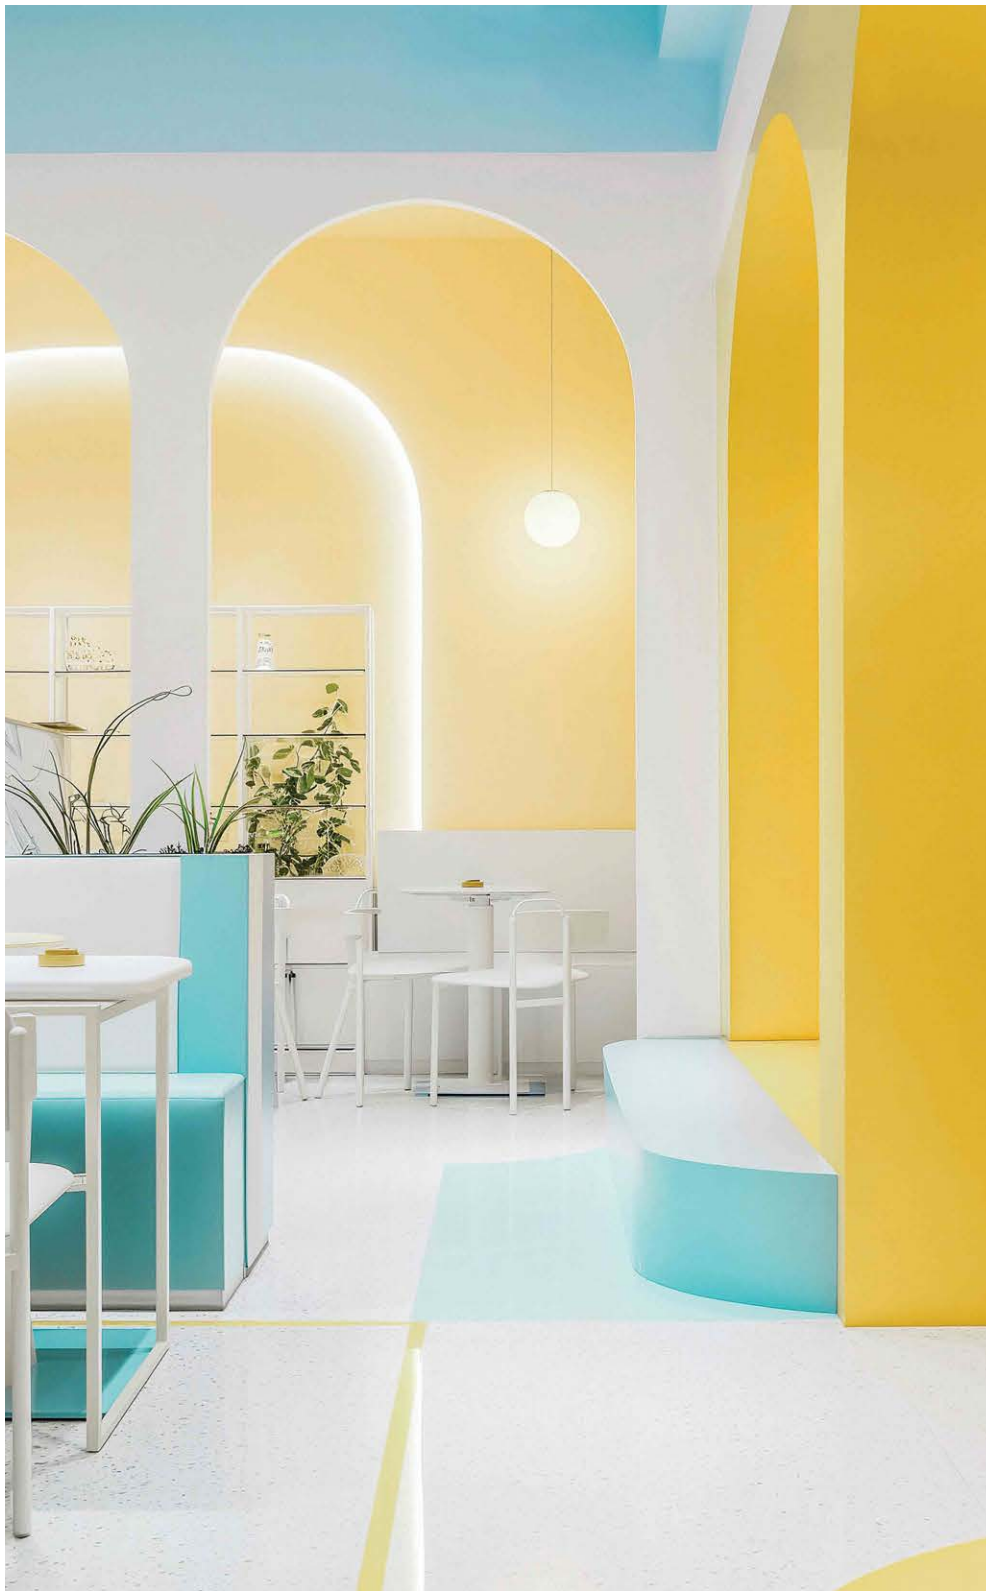

Melodious Blue - NP BGG 2794P

Buttermelt - NP YO 1165P

Pearl - NP OW 2230P

Melodious Blue - NP BGG 2794P

Hình ảnh trong ấn phẩm chỉ mang tính minh họa. Màu sơn thể hiện trong hình có thể sai khác so với thực tế.