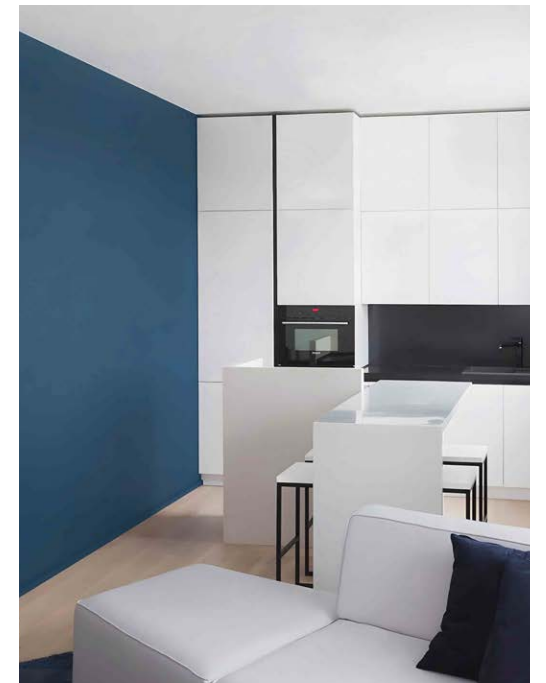

Hình ảnh trong ấn phẩm chỉ mang tính minh họa. Màu sơn thể hiện trong hình có thể sai khác so với thực tế.

Tìm về sự tập trung, ổn định để tái kết nối với chính mình.