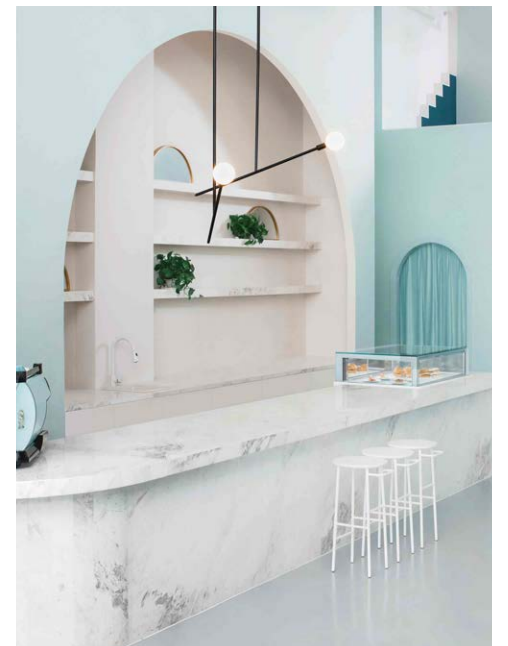

Clear Coast
NP BGG 2777P

Ở nơi giao thoa, ta tìm thấy sự cân bằng.