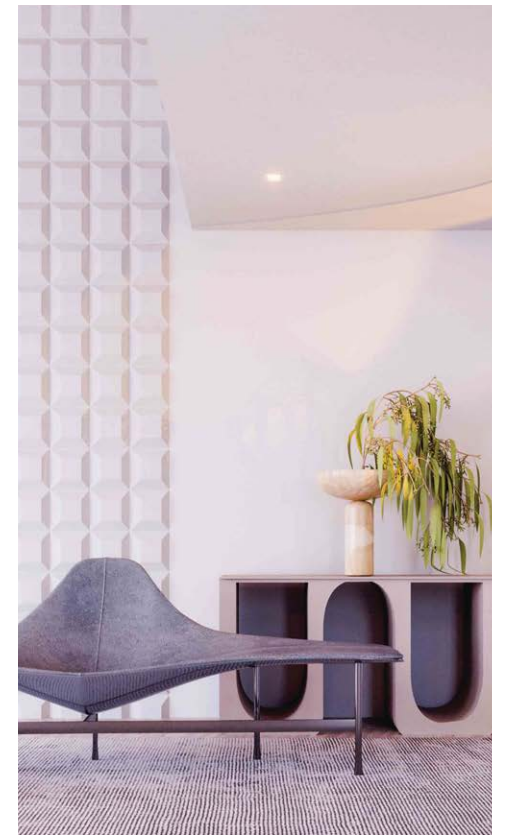

Shimmering Gems
NP OW 2163P

Cảm xúc được ôm trọn trong cảm giác vững chãi, phục hồi và tái tạo.