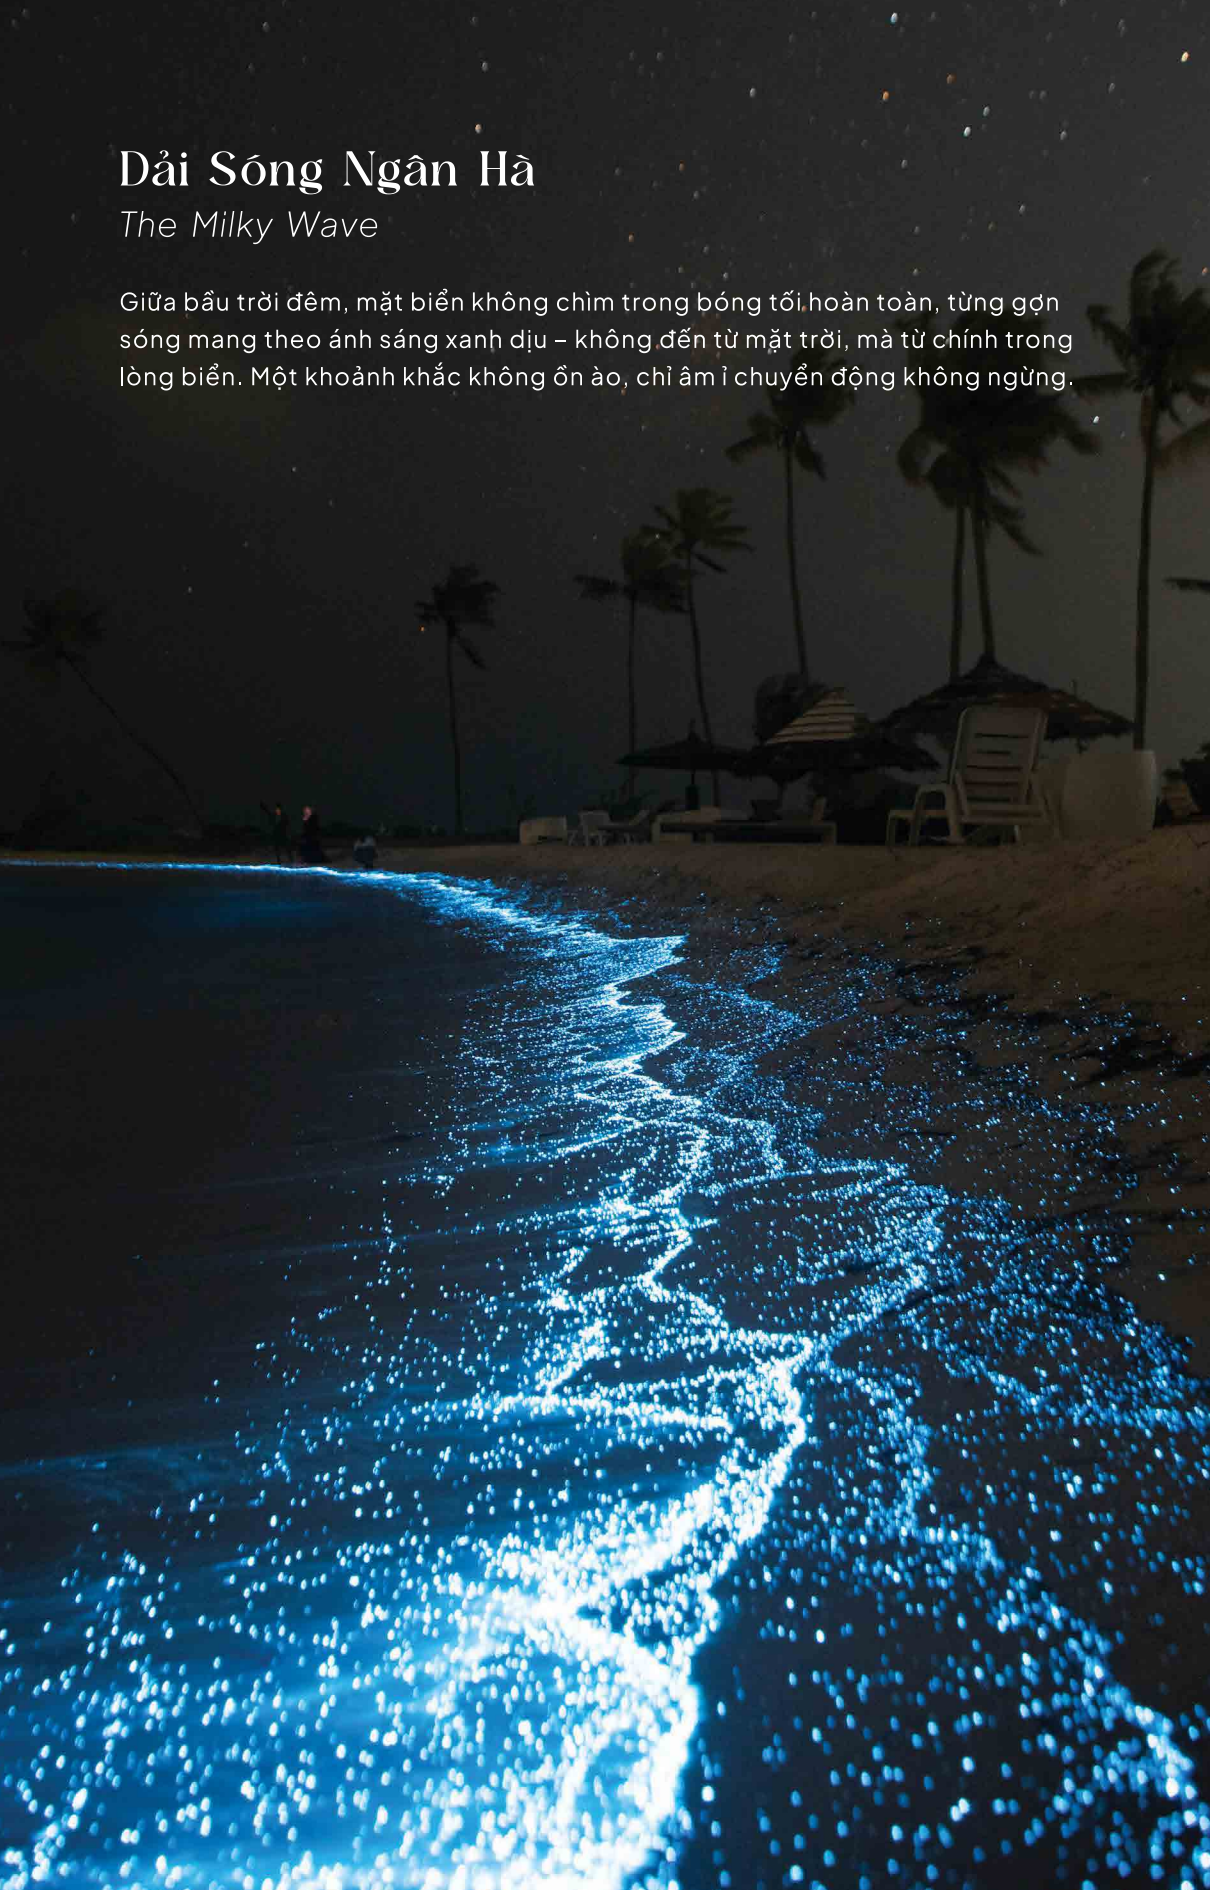

Dải Sóng Ngân Hà

The Milky Wave

Giữa bầu trời đêm, mặt biển không chìm trong bóng tối hoàn toàn, từng gợn sóng mang theo ánh sáng xanh dịu – không đến từ mặt trời, mà từ chính trong lòng biển. Một khoảnh khắc không ồn ào, chỉ âm ỉ chuyển động không ngừng.