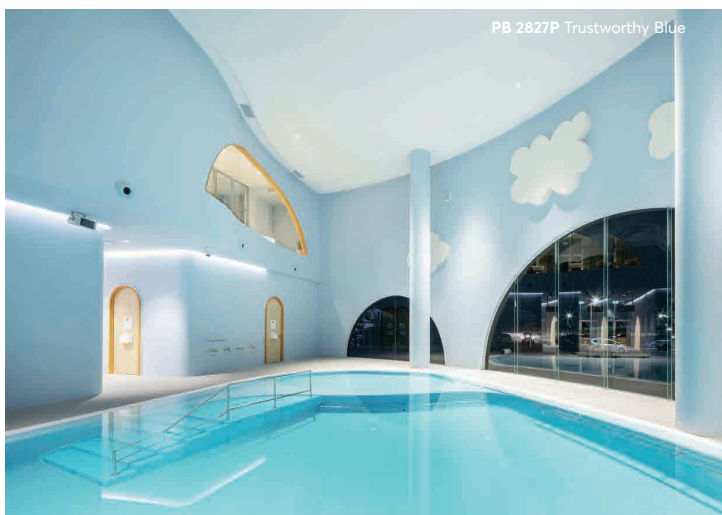

OW 2269P Well Wisher		PB 2826P Icicle		OW 2271P Tied Bow		OW 2261P Cool Spring		OW 2254P Apple Icing
	N 3073P Monsieur White		PB 2815P Blue Bliss		BGG 2777P Clear Coast		BGG 2658P Gazebo		OW 1074P Green Whimsey
	N 3069P Pinnacle Gray		PB 2849P Room with A View		BGG 2778P California Days		BGG 2648P Glassy		BGG 1782P White Fern
	N 3076P Tool Box		PB 2827P Trustworthy Blue		BGG 2733P Wind Glider		BGG 2659P Botany		BGG 2633P Treetop Walk
	N 3077P Blade Runner		PB 2823P North Blue		BGG 2729P Leon's Locker		BGG 1622P Green Slur		BGG 1797T Clear Perrier
	N 3079T Grey Chisel		PB 1546T Kind Sky		BGG 2731D Old Pyjamas		BGG 2678T Hawaiian Grove		BGG 1798T Chameleon
	PRO 0530		BGG 2801D Sea Vessel		PRO 0440		BGG 2690D Peacock's Plume		BGG 1800D Terrestrial Green

*Đây là phiên bản bảng màu điện tử căn cứ theo hệ RGB và mang tính chất tham khảo. Quý khách vui lòng tham khảo bảng màu thực tế.