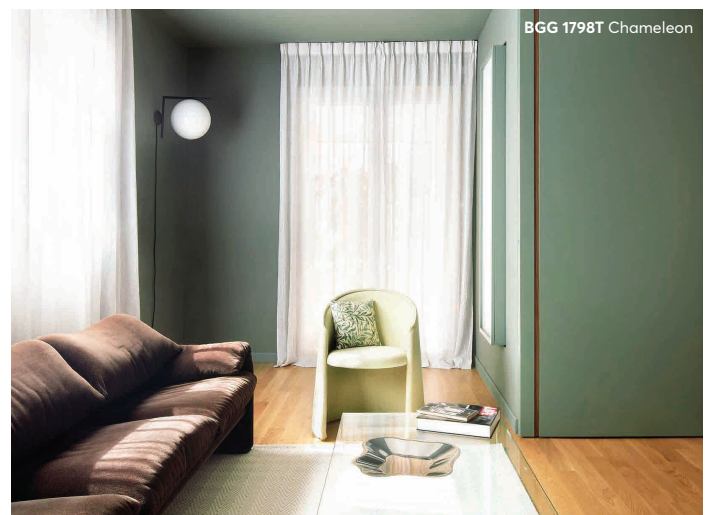

	OW 2269P Well Wisher		PB 2826P Icicle		OW 2271P Tied Bow		OW 2261P Cool Spring		OW 2254P Apple Icing
	N 3073P Monsieur White		PB 2815P Blue Bliss		BGG 2777P Clear Coast		BGG 2658P Gazebo		OW 1074P Green Whimsey
	N 3069P Pinnacle Gray		PB 2849P Room with A View		BGG 2778P California Days		BGG 2648P Glassy		BGG 1782P White Fern
	N 3076P Tool Box		PB 2827P Trustworthy Blue		BGG 2733P Wind Glider		BGG 2659P Botany		BGG 2633P Treetop Walk
	N 3077P Blade Runner		PB 2823P North Blue		BGG 2729P Leon's Locker		BGG 1622P Green Slur		BGG 1797T Clear Perrier
	N 3079T Grey Chisel		PB 1546T Kind Sky		BGG 2731D Old Pyjamas		BGG 2678T Hawaiian Grove		BGG 1798T Chameleon
	PRO 0530		BGG 2801D Sea Vessel		PRO 0440		BGG 2690D Peacock's Plume		BGG 1800D Terrestrial Green