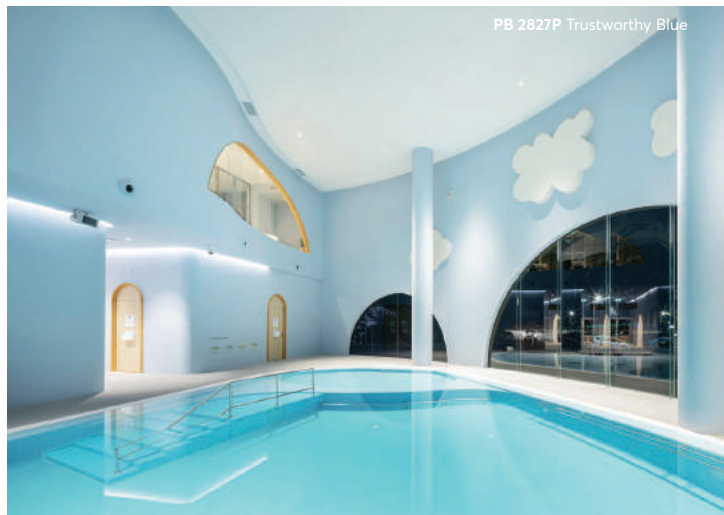

*Đây là phiên bản bảng màu điện tử căn cứ theo hệ RGB và mang tính chất tham khảo. Quý khách vui lòng tham khảo bảng màu thực tế.