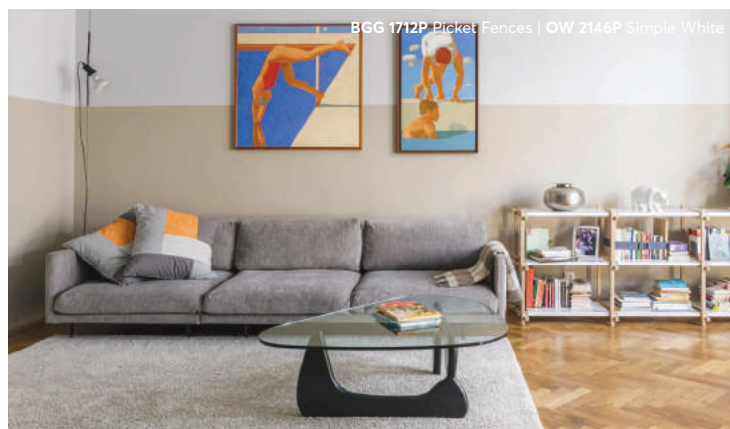

ĐỘ BÓNG MÀNG SƠN

Độ bóng: Mờ

Độ bóng: Bóng Mờ

Độ bóng: Bóng

- Màu hạn chế tiếp xúc nhiều với tia UV để đạt hiệu quả bền màu
- Màu chỉ có thể pha với các dòng sản phẩm cao cấp & sản phẩm cao cấp như: **Spot-less, Odour-less, Super Easy Wash**