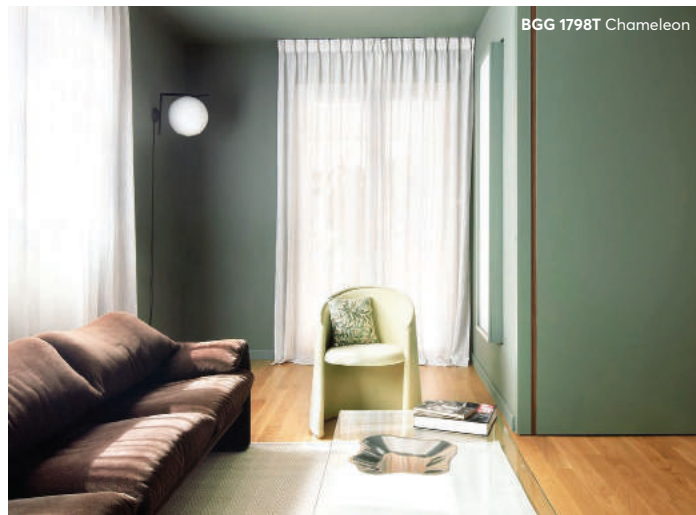

*Đây là phiên bản bảng màu điện tử căn cứ theo hệ RGB và mang tính chất tham khảo. Quý khách vui lòng tham khảo bảng màu thực tế.